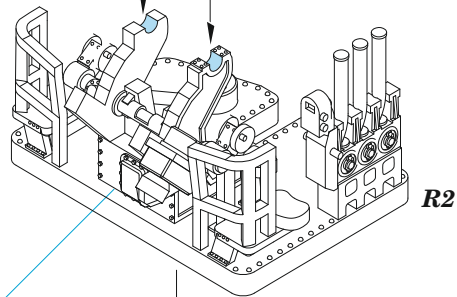

COLOURS

GSI Creos (GUNZE)			Mr.METAL COLOR	
AQUEOUS	Mr.COLOR			

eduard

435 21 Obrnice 170
Czech Republic

www.eduard.com
14,95

eduard

SHIP CAMOUFLAGE COLOR

- | | |
|---|---------------------|
| REMOVE
ODSTRANIT | BEND
OHNOUT |
| GRIND
OBROUSIT | OPTION
VOLBA |
| DRILL HOLE
VRTAT OTVOR | REPLACE
NAHRADIT |
| SYMMETRICAL ASSEMBLY
SYMETRICKÁ MONTÁŽ | |
| SCRIBE THE PANEL AND HOLES
RYTÍ | |
| REVERSE SIDE
OTOČIT | |