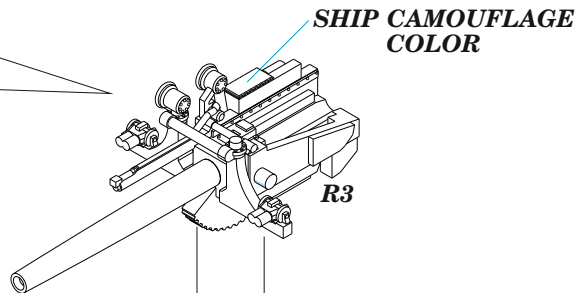

COLOURS

GSI Creos (GUNZE)			Mr.METAL COLOR	
AQUEOUS	Mr.COLOR			

eduard

435 21 Obrnice 170
Czech Republic

www.eduard.com
14,95

eduard

SHIP CAMOUFLAGE COLOR

- | | |
|---|---------------------|
| REMOVE
ODSTRANIT | BEND
OHNOUT |
| GRIND
OBROUSIT | OPTION
VOLBA |
| DRILL HOLE
VRTAT OTVOR | REPLACE
NAHRADIT |
| SYMMETRICAL ASSEMBLY
SYMETRICKÁ MONTÁŽ | |
| SCRIBE THE PANEL AND HOLES
RYTÍ | |
| REVERSE SIDE
OTOČIT | |