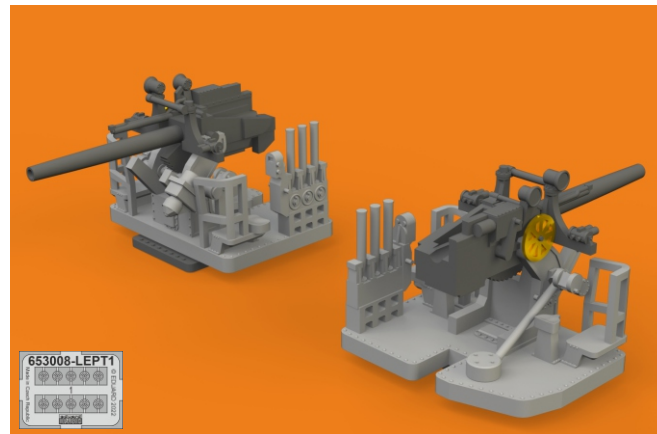

653 008 5"/25 caliber gun Mk.10

eduard
BRASSIN
Print

1/350 scale

R1 8pcs.

R2 8pcs.

R3 8pcs.

653 008 5"/25 caliber gun Mk.10

1/350

COLOURS

GSI Creos (GUNZE)			Mr.METAL COLOR	
AQUEOUS	Mr.COLOR			

eduard

435 21 Obrnice 170
Czech Republic

www.eduard.com
14,95

eduard

SHIP CAMOUFLAGE COLOR

- | | |
|---|---------------------|
| REMOVE
ODSTRANIT | BEND
OHNOUT |
| GRIND
OBROUSIT | OPTION
VOLBA |
| DRILL HOLE
VRTAT OTVOR | REPLACE
NAHRADIT |
| SYMMETRICAL ASSEMBLY
SYMETRICKÁ MONTÁŽ | |
| SCRIBE THE PANEL AND HOLES
RYTÍ | |
| REVERSE SIDE
OTOČIT | |