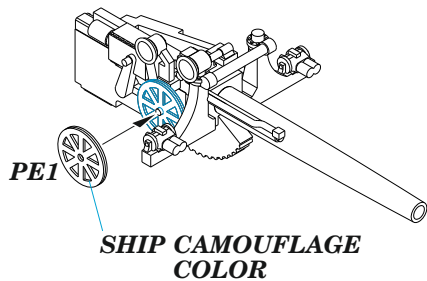

653 008 5"/25 caliber gun Mk.10

eduard
BRASSIN
Print

1/350 scale

R1 8pcs.

R2 8pcs.

R3 8pcs.

653 008 5"/25 caliber gun Mk.10

1/350

COLOURS

GSI Creos (GUNZE)			Mr.METAL COLOR	
AQUEOUS	Mr.COLOR			

eduard

435 21 Obrnice 170
Czech Republic

www.eduard.com
14,95

eduard

SHIP CAMOUFLAGE COLOR

- | | |
|---|---------------------|
| REMOVE
ODSTRANIT | BEND
OHNOUT |
| GRIND
OBROUSIT | OPTION
VOLBA |
| DRILL HOLE
VRTAT OTVOR | REPLACE
NAHRADIT |
| SYMMETRICAL ASSEMBLY
SYMETRICKÁ MONTÁŽ | |
| SCRIBE THE PANEL AND HOLES
RYTÍ | |
| REVERSE SIDE
OTOČIT | |