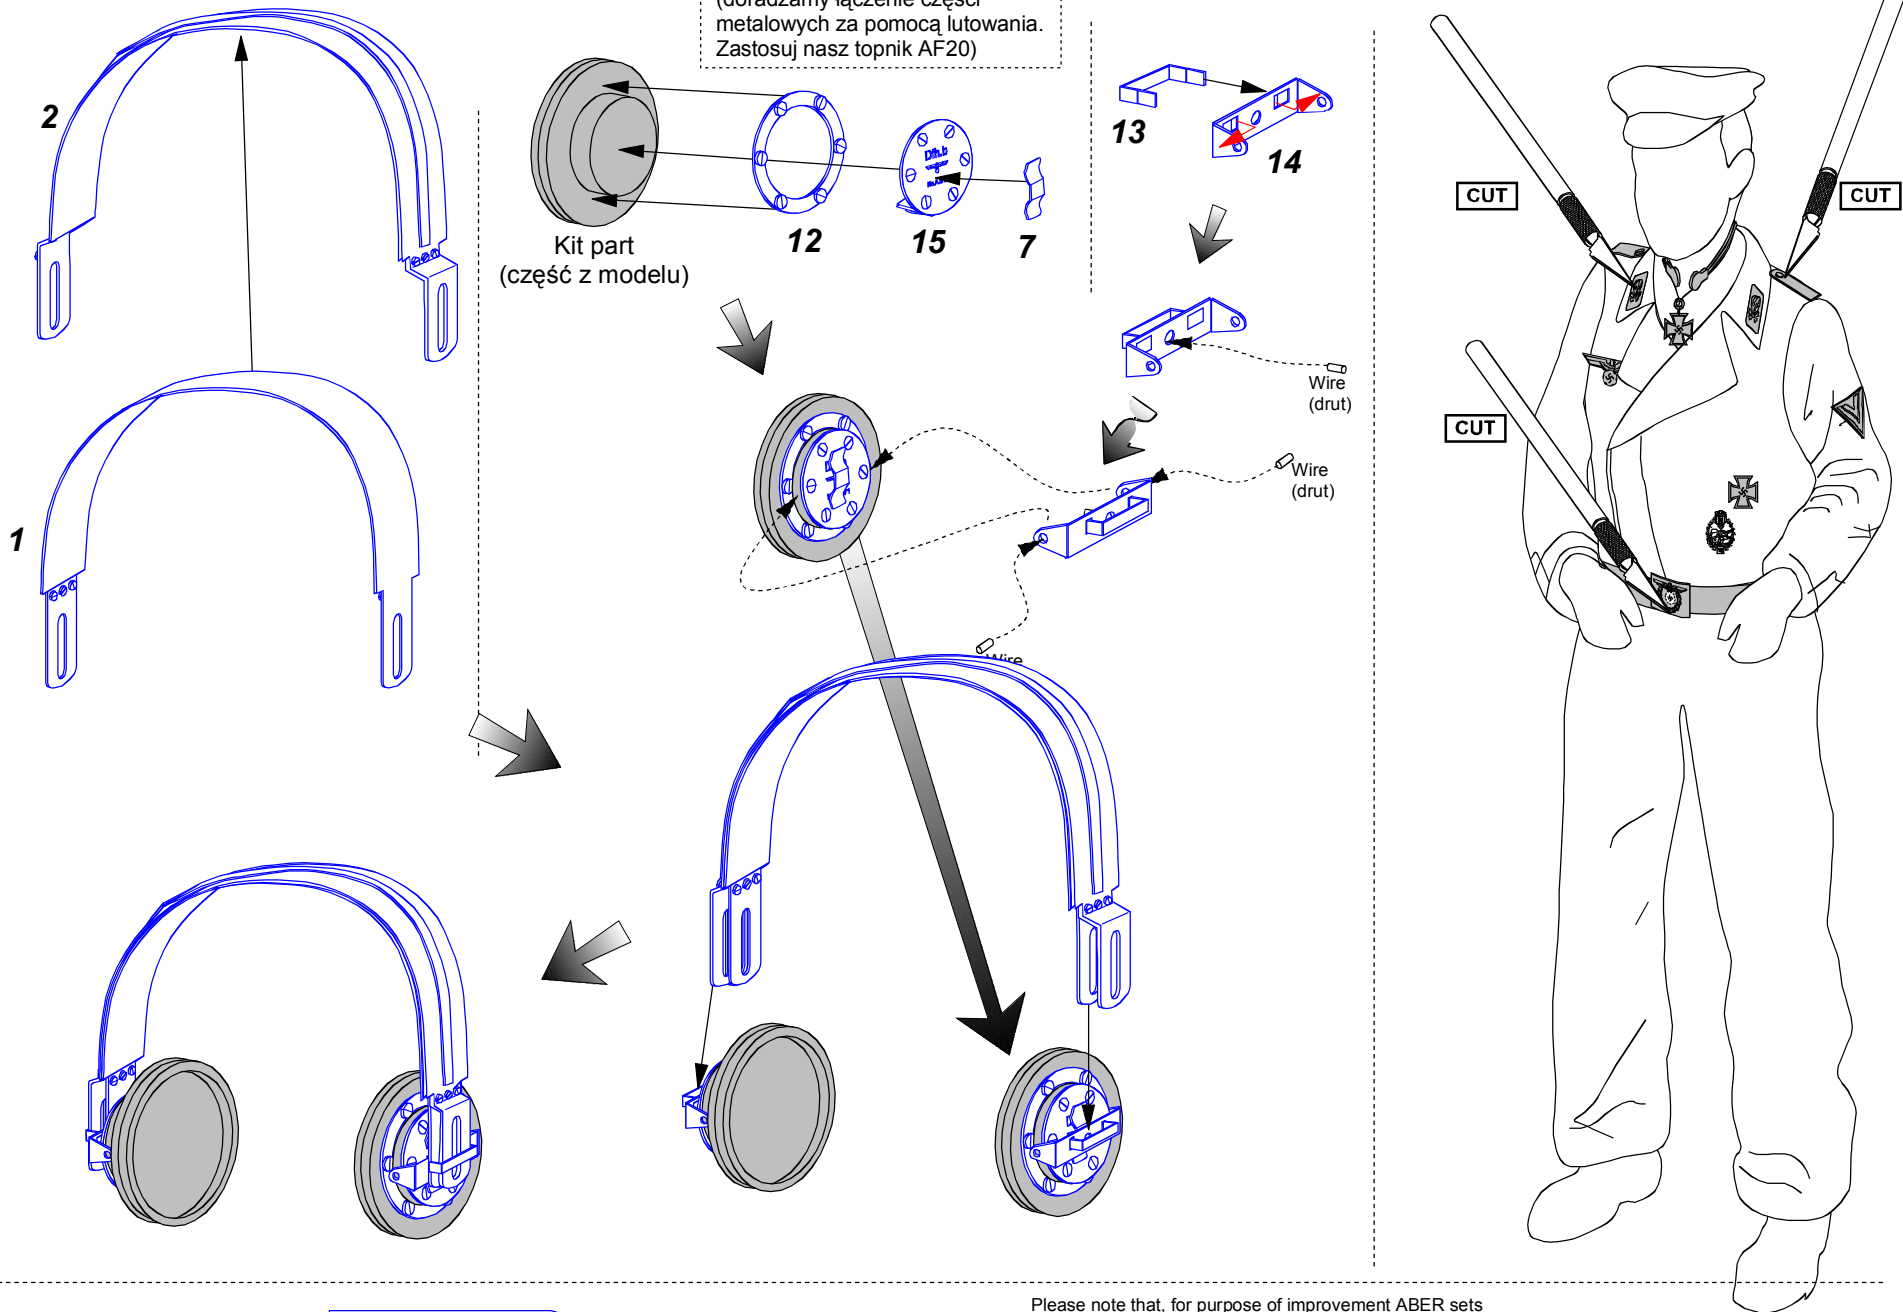

We advise that better method to join metal to metal is soldering. Use ABER soldering solution AF20 (dorzadzamy łączenie części metalowych za pomocą lutowania. Zastosuj nasz topnik AF20)

OSTRZEŻENIE

Jakiegokolwiek kopiowanie, produkowanie i reprodukcja wyrobów firmy ABER bez zezwolenia, w całości lub części jest surowo zabronione. Powyższe działania powodują powstanie odpowiedzialności cywilnej oraz mogą spowodować wszczęcie postępowania karnego.