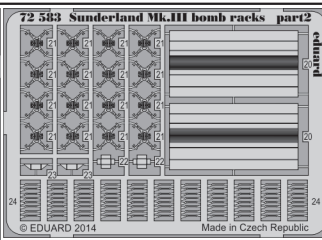

Sunderland Mk.III bomb racks

eduard

72 583

1/72 scale detail set for ITALERI kit • sada detailů pro model 1/72 ITALERI

- APPLY EXPRESS MASK AND PAINT BEFORE GLUING
POUŽIT EXPRESS MASK NABARVIT PŘED SLEPENÍM
- SYMMETRICAL ASSEMBLY
SYMETRICKÁ MONTÁŽ
- REMOVE
ODSTRANIT
- GRIND
OBROUSIT
- DRILL HOLE
VRTAT OTVOR
- BEND
OHNOUT
- OPTION
VOLBA
- REPLACE
NAHRADIT