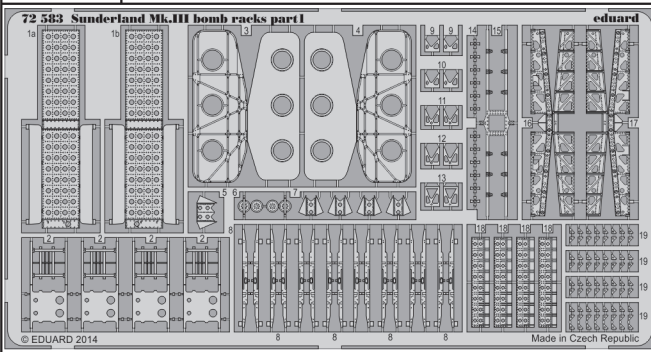

Sunderland Mk.III bomb racks

eduard

72 583

1/72 scale detail set for ITALERI kit • sada detailů pro model 1/72 ITALERI

- APPLY EXPRESS MASK AND PAINT BEFORE GLUING
POUŽIT EXPRESS MASK NABARVIT PŘED SLEPENÍM
- SYMMETRICAL ASSEMBLY
SYMETRICKÁ MONTÁŽ
- REMOVE
ODSTRANIT
- GRIND
OBROUSIT
- DRILL HOLE
VRTAT OTVOR
- BEND
OHNOUT
- OPTION
VOLBA
- REPLACE
NAHRADIT

ORIGINAL KIT PARTS
PŮVODNÍ DÍLY STAVEBNICE
 PHOTO-ETCHED PARTS
LEPTANÉ DÍLY
 PARTS TO BE REMOVED
DÍLY K ODSTRANĚNÍ
 FILL
TMELIT